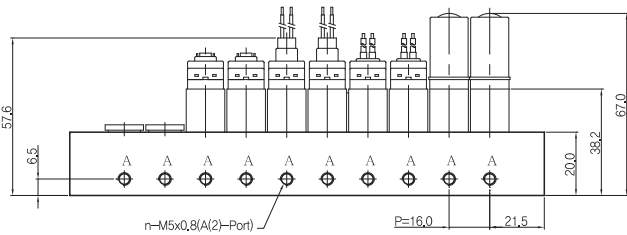

◆ 외형 치수도

▶ 2위치 싱글 솔레노이드 밸브(N.O)

YSV21-DP-SD-00

YSV21-DP-SC-CZ1-00

매니폴더 주문형식 YMF20

① 시리즈

YSV20 용 매니폴더

② 연수

02 : 2련 매니폴더

(표준 : 2련~14련)

BLK : 블랭킹 플레이트

SP : 패킹볼트 세트

매니폴더 치수

항목	n-관수													
	2	3	4	5	6	7	8	9	10	11	12	13	14	
B	32,5	43,0	53,5	64,0	74,5	85,0	95,5	106,0	116,5	127,0	137,5	148,0	158,5	
A	40,5	51,0	61,5	72,0	82,5	93,0	103,5	114,0	124,5	135,0	145,5	156,0	166,5	