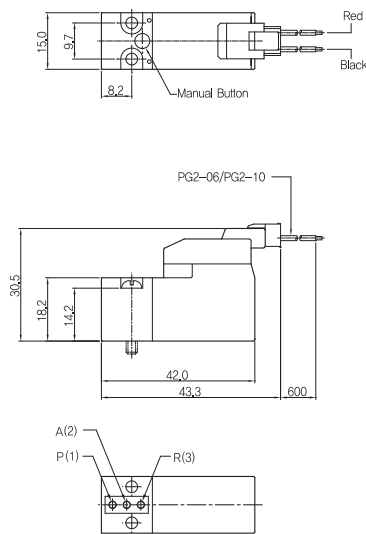

◆ 밸브형식

배관방식	형식	수동버튼	절환방식	접속구경	오리피스mm
베이스배관형	YSV20-DP-L-00	푸쉬	2위치 싱글(N.C)	M5 * 0.8 10-32 UNF	1.1mm
	YSV21-DP-L-00		2위치 싱글(N.O)		

◆ 매니폴더 주문형식

① 시리즈

YMF20 : YSV20 용 매니폴더

② 연수

- 02 : 2련 매니폴더
(표준 : 2련~14련)
- BLK : 블랭킹 플레이트
- SP : 패킹 볼트 세트

◆ 밸브형식

2위치 싱글 N.C(YSV20-DP-L-OO)

2위치 싱글N.O(YSV21-DP-L-OO)

◆ 주요부품

번호	부품명	비 고
①	바디	수지
②	커버	수지
③	복귀스프링	SUS
④	코일Ass'y	-
⑤	가스킷	NBR
⑥	버튼	황동

▶ 2위치 싱글 솔레노이드 밸브(N.C)

YSV20-DP-SD-OO

YSV20-DP-SM-OO

◆ 외형 치수도

▶ 2위치 싱글 솔레노이드 밸브(N.O)

YSV21-DP-SD-00

YSV21-DP-SC-CZ1-00

매니폴더 주문형식 YMF20

① 시리즈

YSV20 용 매니폴더

② 연수

02 : 2련 매니폴더

(표준 : 2련~14련)

BLK : 블랭킹 플레이트

SP : 패킹볼트 세트

매니폴더 치수

항목	n-관수													
	2	3	4	5	6	7	8	9	10	11	12	13	14	
B	32,5	43,0	53,5	64,0	74,5	85,0	95,5	106,0	116,5	127,0	137,5	148,0	158,5	
A	40,5	51,0	61,5	72,0	82,5	93,0	103,5	114,0	124,5	135,0	145,5	156,0	166,5	