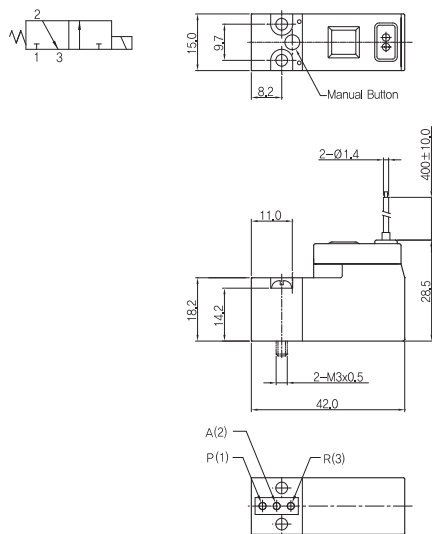

◆ 밸브형식

배관방식	형식	수동버튼	절환방식	접속구경	오리피스mm
베이스배관형	YSV20-DP-L-00	푸쉬	2위치 싱글(N.C)	M5 * 0.8 10-32 UNF	1.1mm
	YSV21-DP-L-00		2위치 싱글(N.O)		

◆ 매니폴더 주문형식

① 시리즈

YMF20 : YSV20 용 매니폴더

② 연수

- 02 : 2련 매니폴더
(표준 : 2련~14련)
- BLK : 블랭킹 플레이트
- SP : 패킹 볼트 세트

◆ 밸브형식

2위치 싱글 N.C(YSV20-DP-L-OO)

2위치 싱글N.O(YSV21-DP-L-OO)

◆ 주요부품

번호	부품명	비 고
①	바디	수지
②	커버	수지
③	복귀스프링	SUS
④	코일Ass'y	-
⑤	가스킷	NBR
⑥	버튼	황동

▶ 2위치 싱글 솔레노이드 밸브(N.C)

YSV20-DP-SD-OO

YSV20-DP-SM-OO

◆ 외형 치수도

▶ 2위치 싱글 솔레노이드 밸브(N.O)

YSV21-DP-SD-00

YSV21-DP-SC-CZ1-00

매니폴더 주문형식 YMF20

① 시리즈

YSV20 용 매니폴더

② 연수

02 : 2련 매니폴더

(표준 : 2련~14련)

BLK : 블랭킹 플레이트

SP : 패킹볼트 세트

매니폴더 치수

항목	n-관수													
	2	3	4	5	6	7	8	9	10	11	12	13	14	
B	32,5	43,0	53,5	64,0	74,5	85,0	95,5	106,0	116,5	127,0	137,5	148,0	158,5	
A	40,5	51,0	61,5	72,0	82,5	93,0	103,5	114,0	124,5	135,0	145,5	156,0	166,5	