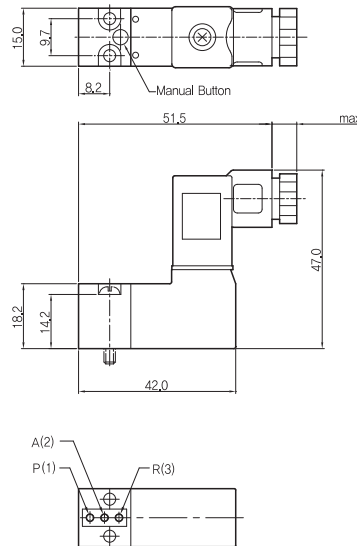

◆ 밸브형식

배관방식	형식	수동버튼	절환방식	접속구경	오리피스mm
베이스배관형	YSV20-DP-L-00	푸쉬	2위치 싱글(N.C)	M5 * 0.8 10-32 UNF	1.1mm
	YSV21-DP-L-00		2위치 싱글(N.O)		

◆ 매니폴더 주문형식

① 시리즈

YMF20 : YSV20 용 매니폴더

② 연수

- 02 : 2련 매니폴더
(표준 : 2련~14련)
- BLK : 블랭킹 플레이트
- SP : 패킹 볼트 세트

◆ 밸브형식

2위치 싱글 N.C(YSV20-DP-L-OO)

2위치 싱글N.O(YSV21-DP-L-OO)

◆ 주요부품

번호	부품명	비 고
①	바디	수지
②	커버	수지
③	복귀스프링	SUS
④	코일Ass'y	-
⑤	가스킷	NBR
⑥	버튼	황동

▶ 2위치 싱글 솔레노이드 밸브(N.C)

YSV20-DP-SD-OO

YSV20-DP-SM-OO

◆ 외형 치수도

▶ 2위치 싱글 솔레노이드 밸브(N.O)

YSV21-DP-SD-00

YSV21-DP-SC-CZ1-00

매니폴더 주문형식 YMF20

① 시리즈

YSV20 용 매니폴더

② 연수

02 : 2련 매니폴더

(표준 : 2련~14련)

BLK : 블랭킹 플레이트

SP : 패킹볼트 세트

매니폴더 치수

항목	n-관수													
	2	3	4	5	6	7	8	9	10	11	12	13	14	
B	32,5	43,0	53,5	64,0	74,5	85,0	95,5	106,0	116,5	127,0	137,5	148,0	158,5	
A	40,5	51,0	61,5	72,0	82,5	93,0	103,5	114,0	124,5	135,0	145,5	156,0	166,5	