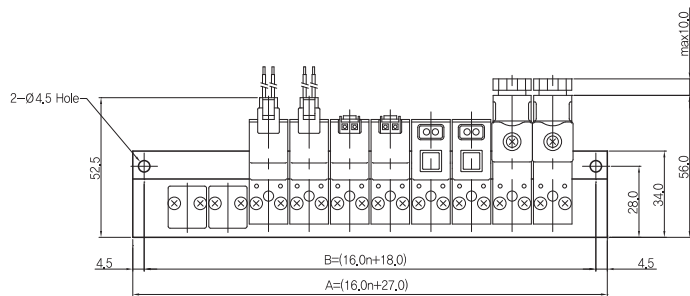

◆ 밸브형식

2위치 싱글 N.C(YSV20-DP-L-OO)

2위치 싱글N.O(YSV21-DP-L-OO)

◆ 주요부품

번호	부품명	비 고
①	바디	수지
②	커버	수지
③	복귀스프링	SUS
④	코일Ass'y	-
⑤	가스킷	NBR
⑥	버튼	황동

▶ 2위치 싱글 솔레노이드 밸브(N.C)

YSV20-DP-SD-OO

YSV20-DP-SM-OO

◆ 외형 치수도

▶ 2위치 싱글 솔레노이드 밸브(N.O)

YSV21-DP-SD-00

YSV21-DP-SC-CZ1-00

매니폴더 주문형식 YMF20

① 시리즈

YSV20 용 매니폴더

② 연수

02 : 2련 매니폴더

(표준 : 2련~14련)

BLK : 블랭킹 플레이트

SP : 패킹볼트 세트

매니폴더 치수

항목	n-관수													
	2	3	4	5	6	7	8	9	10	11	12	13	14	
B	32,5	43,0	53,5	64,0	74,5	85,0	95,5	106,0	116,5	127,0	137,5	148,0	158,5	
A	40,5	51,0	61,5	72,0	82,5	93,0	103,5	114,0	124,5	135,0	145,5	156,0	166,5	