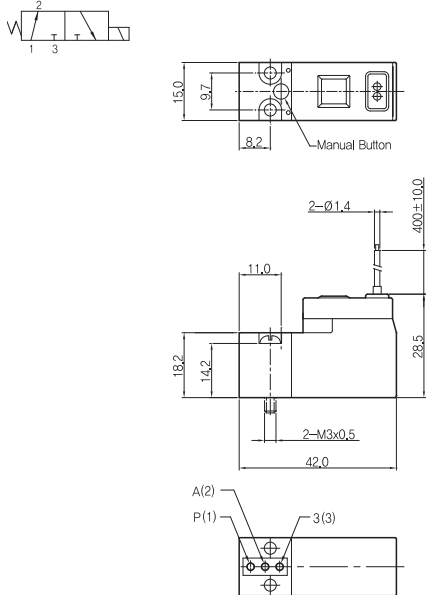

◆ 밸브형식

배관방식	형식	수동버튼	절환방식	접속구경	오리피스mm
베이스배관형	YSV20-DP-L-00	푸쉬	2위치 싱글(N.C)	M5 * 0.8 10-32 UNF	1.1mm
	YSV21-DP-L-00		2위치 싱글(N.O)		

◆ 매니폴더 주문형식

① 시리즈

YMF20 : YSV20 용 매니폴더

② 연수

- 02 : 2련 매니폴더
(표준 : 2련~14련)
- BLK : 블랭킹 플레이트
- SP : 패킹 볼트 세트

◆ 밸브형식

2위치 싱글 N.C(YSV20-DP-L-OO)

2위치 싱글N.O(YSV21-DP-L-OO)

◆ 주요부품

번호	부품명	비 고
①	바디	수지
②	커버	수지
③	복귀스프링	SUS
④	코일Ass'y	-
⑤	가스킷	NBR
⑥	버튼	황동

▶ 2위치 싱글 솔레노이드 밸브(N.C)

YSV20-DP-SD-OO

YSV20-DP-SM-OO

◆ 외형 치수도

▶ 2위치 싱글 솔레노이드 밸브(N.O)

YSV21-DP-SD-00

YSV21-DP-SC-CZ1-00

매니폴더 주문형식 YMF20

① 시리즈

YSV20 용 매니폴더

② 연수

02 : 2련 매니폴더

(표준 : 2련~14련)

BLK : 블랭킹 플레이트

SP : 패킹볼트 세트

매니폴더 치수

항목	n-관수													
	2	3	4	5	6	7	8	9	10	11	12	13	14	
B	32,5	43,0	53,5	64,0	74,5	85,0	95,5	106,0	116,5	127,0	137,5	148,0	158,5	
A	40,5	51,0	61,5	72,0	82,5	93,0	103,5	114,0	124,5	135,0	145,5	156,0	166,5	