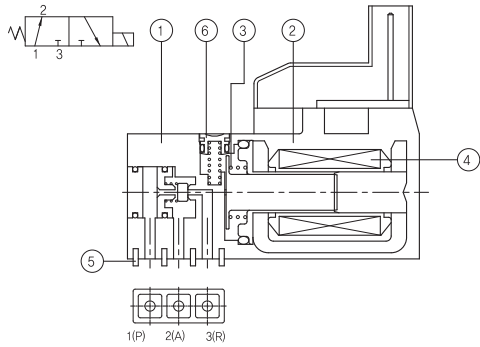

◆ 밸브형식

배관방식	형식	수동버튼	절환방식	접속구경	오리피스mm
베이스배관형	YSV20-DP-L-00	푸쉬	2위치 싱글(N.C)	M5 * 0.8 10-32 UNF	1.1mm
	YSV21-DP-L-00		2위치 싱글(N.O)		

◆ 매니폴더 주문형식

① 시리즈

YMF20 : YSV20 용 매니폴더

② 연수

- 02 : 2련 매니폴더
(표준 : 2련~14련)
- BLK : 블랭킹 플레이트
- SP : 패킹 볼트 세트

◆ 밸브형식

2위치 싱글 N.C(YSV20-DP-L-OO)

2위치 싱글N.O(YSV21-DP-L-OO)

◆ 주요부품

번호	부품명	비 고
①	바디	수지
②	커버	수지
③	복귀스프링	SUS
④	코일Ass'y	-
⑤	가스킷	NBR
⑥	버튼	황동

▶ 2위치 싱글 솔레노이드 밸브(N.C)

YSV20-DP-SD-OO

YSV20-DP-SM-OO

◆ 외형 치수도

▶ 2위치 싱글 솔레노이드 밸브(N.O)

YSV21-DP-SD-00

YSV21-DP-SC-CZ1-00

매니폴더 주문형식 YMF20

① 시리즈

YSV20 용 매니폴더

② 연수

02 : 2련 매니폴더

(표준 : 2련~14련)

BLK : 블랭킹 플레이트

SP : 패킹볼트 세트

매니폴더 치수

항목	n-관수													
	2	3	4	5	6	7	8	9	10	11	12	13	14	
B	32,5	43,0	53,5	64,0	74,5	85,0	95,5	106,0	116,5	127,0	137,5	148,0	158,5	
A	40,5	51,0	61,5	72,0	82,5	93,0	103,5	114,0	124,5	135,0	145,5	156,0	166,5	