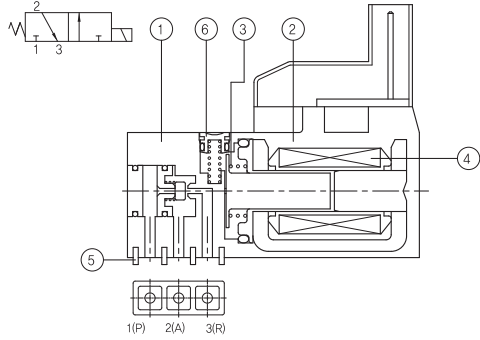

◆ 밸브형식

배관방식	형식	수동버튼	절환방식	접속구경	오리피스mm
베이스배관형	YSV20-DP-L-00	푸쉬	2위치 싱글(N.C)	M5 * 0.8 10-32 UNF	1.1mm
	YSV21-DP-L-00		2위치 싱글(N.O)		

◆ 매니폴더 주문형식

① 시리즈

YMF20 : YSV20 용 매니폴더

② 연수

- 02 : 2련 매니폴더
(표준 : 2련~14련)
- BLK : 블랭킹 플레이트
- SP : 패킹 볼트 세트

◆ 밸브형식

2위치 싱글 N.C(YSV20-DP-L-OO)

2위치 싱글N.O(YSV21-DP-L-OO)

◆ 주요부품

번호	부품명	비 고
①	바디	수지
②	커버	수지
③	복귀스프링	SUS
④	코일Ass'y	-
⑤	가스킷	NBR
⑥	버튼	황동

▶ 2위치 싱글 솔레노이드 밸브(N.C)

YSV20-DP-SD-OO

YSV20-DP-SM-OO

◆ 외형 치수도

▶ 2위치 싱글 솔레노이드 밸브(N.O)

YSV21-DP-SD-00

YSV21-DP-SC-CZ1-00

매니폴더 주문형식 YMF20

① 시리즈

YSV20 용 매니폴더

② 연수

02 : 2련 매니폴더

(표준 : 2련~14련)

BLK : 블랭킹 플레이트

SP : 패킹볼트 세트

매니폴더 치수

항목	n-관수													
	2	3	4	5	6	7	8	9	10	11	12	13	14	
B	32,5	43,0	53,5	64,0	74,5	85,0	95,5	106,0	116,5	127,0	137,5	148,0	158,5	
A	40,5	51,0	61,5	72,0	82,5	93,0	103,5	114,0	124,5	135,0	145,5	156,0	166,5	