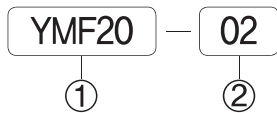

◆ 밸브형식

2위치 싱글 N.C(YSV20-DP-L-OO)

2위치 싱글N.O(YSV21-DP-L-OO)

◆ 주요부품

번호	부품명	비 고
①	바디	수지
②	커버	수지
③	복귀스프링	SUS
④	코일Ass'y	-
⑤	가스킷	NBR
⑥	버튼	황동

▶ 2위치 싱글 솔레노이드 밸브(N.C)

YSV20-DP-SD-OO

YSV20-DP-SM-OO

◆ 외형 치수도

▶ 2위치 싱글 솔레노이드 밸브(N.O)

YSV21-DP-SD-00

YSV21-DP-SC-CZ1-00

매니폴더 주문형식 YMF20

① 시리즈

YSV20 용 매니폴더

② 연수

02 : 2련 매니폴더

(표준 : 2련~14련)

BLK : 블랭킹 플레이트

SP : 패킹볼트 세트

매니폴더 치수

항목	n-관수													
	2	3	4	5	6	7	8	9	10	11	12	13	14	
B	32,5	43,0	53,5	64,0	74,5	85,0	95,5	106,0	116,5	127,0	137,5	148,0	158,5	
A	40,5	51,0	61,5	72,0	82,5	93,0	103,5	114,0	124,5	135,0	145,5	156,0	166,5	