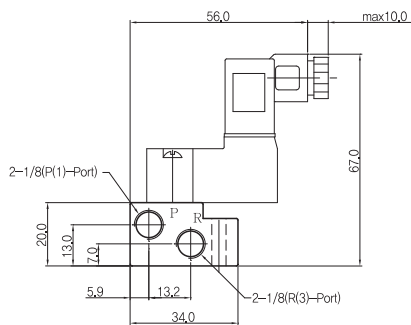

◆ 밸브형식

배관방식	형식	수동버튼	절환방식	접속구경	오리피스mm
베이스배관형	YSV20-DP-L-00	푸쉬	2위치 싱글(N.C)	M5 * 0.8 10-32 UNF	1.1mm
	YSV21-DP-L-00		2위치 싱글(N.O)		

◆ 매니폴더 주문형식

① 시리즈

YMF20 : YSV20 용 매니폴더

② 연수

- 02 : 2련 매니폴더
(표준 : 2련~14련)
- BLK : 블랭킹 플레이트
- SP : 패킹 볼트 세트

◆ 밸브형식

2위치 싱글 N.C(YSV20-DP-L-OO)

2위치 싱글N.O(YSV21-DP-L-OO)

◆ 주요부품

번호	부품명	비 고
①	바디	수지
②	커버	수지
③	복귀스프링	SUS
④	코일Ass'y	-
⑤	가스킷	NBR
⑥	버튼	황동

▶ 2위치 싱글 솔레노이드 밸브(N.C)

YSV20-DP-SD-OO

YSV20-DP-SM-OO

◆ 외형 치수도

▶ 2위치 싱글 솔레노이드 밸브(N.O)

YSV21-DP-SD-00

YSV21-DP-SC-CZ1-00

매니폴더 주문형식 YMF20

① 시리즈

YSV20 용 매니폴더

② 연수

02 : 2련 매니폴더

(표준 : 2련~14련)

BLK : 블랭킹 플레이트

SP : 패킹볼트 세트

매니폴더 치수

항목	n-관수													
	2	3	4	5	6	7	8	9	10	11	12	13	14	
B	32,5	43,0	53,5	64,0	74,5	85,0	95,5	106,0	116,5	127,0	137,5	148,0	158,5	
A	40,5	51,0	61,5	72,0	82,5	93,0	103,5	114,0	124,5	135,0	145,5	156,0	166,5	