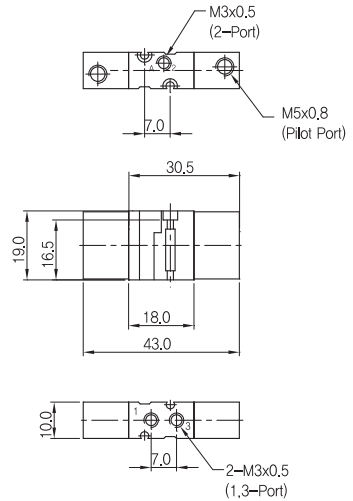

▶ 2위치 싱글

SCP261D (N,C)

SCP271D (N,O)

▶ 2위치 더블

SCP280D

▶ 매니폴더 주문형식(직접배관형)

① 시리즈

SCB26 : SCP260 매니폴더

③ 연수

02: 2연 매니폴더

(표준 : 2연 ~ 14연)

② 배관형식

D: 직접배관형 매니폴더

BLK : 블랭킹 플레이트

SP : 패킹, 볼트 세트

매니폴더 치수

② 배관형식

D: 직접배관형 매니폴더

BLK : 블랭킹 플레이트

SP : 패킹, 볼트 세트

매니폴더 치수

항목	연수											
	2	3	4	5	6	7	8	9	10	11	12	
B	40,0	56,0	72,0	88,0	104,0	120,0	136,0	152,0	168,0	184,0	200,0	
A	53,0	69,0	85,0	101,0	117,0	133,0	149,0	165,0	181,0	197,0	213,0	