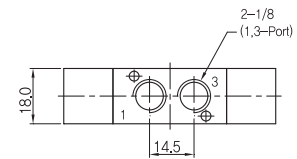

② 배관형식

D: 직접배관형 매니폴더

BLK : 블랭킹 플레이트

SP : 패킹, 볼트 세트

매니폴더 치수

항목	연수											
	2	3	4	5	6	7	8	9	10	11	12	
B	40,0	56,0	72,0	88,0	104,0	120,0	136,0	152,0	168,0	184,0	200,0	
A	53,0	69,0	85,0	101,0	117,0	133,0	149,0	165,0	181,0	197,0	213,0	

◆ SCP460 시리즈

▶ 2위치 싱글

SCP461D (N,C)

SCP471D (N,O)

▶ 2위치 더블

SCP480D

▶ 매니폴더 주문형식(직접배관형)

① 시리즈

SCB46 : SCP460 매니폴더

③ 연수

02: 2연 매니폴더

(표준 : 2연 ~ 14연)

② 배관형식

D: 직접배관형 매니폴더

BLK : 블랭킹 플레이트

SP : 패킹, 볼트 세트