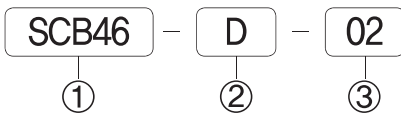

② 배관형식

D: 직접배관형 매니폴더

BLK : 블랭킹 플레이트

SP : 패킹, 볼트 세트

매니폴더 치수

항목	연수											
	2	3	4	5	6	7	8	9	10	11	12	
B	40,0	56,0	72,0	88,0	104,0	120,0	136,0	152,0	168,0	184,0	200,0	
A	53,0	69,0	85,0	101,0	117,0	133,0	149,0	165,0	181,0	197,0	213,0	

◆ SCP460 시리즈

▶ 2위치 싱글

SCP461D (N,C)

SCP471D (N,O)

▶ 2위치 더블

SCP480D

▶ 매니폴더 주문형식(직접배관형)

① 시리즈

SCB46 : SCP460 매니폴더

③ 연수

02: 2연 매니폴더

(표준 : 2연 ~ 14연)

② 배관형식

D: 직접배관형 매니폴더

BLK : 블랭킹 플레이트

SP : 패킹, 볼트 세트