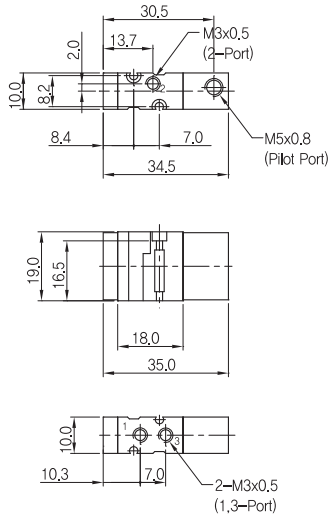

◆ 매니폴더 주문형식(직접배관형)

① 시리즈

SCB26 : SCP260 매니폴더  
 SCB36 : SCP360 매니폴더  
 SCB46 : SCP460 매니폴더

③ 연수

02: 2련 매니폴더  
 (표준 : 2련 ~ 14련)  
 BLK : 블랭킹 플레이트

② 배관형식

D: 직접배관형 매니폴더

◆ SCP260 시리즈

▶ 2위치 싱글

SCP261D (N,C)

SCP271D (N,O)

▶ 2위치 더블

SCP280D

▶ 매니폴더 주문형식(직접배관형)

① 시리즈

SCB26 : SCP260 매니폴더

③ 연수

02: 2연 매니폴더

(표준 : 2연 ~ 14연)

② 배관형식

D: 직접배관형 매니폴더

BLK : 블랭킹 플레이트

SP : 패킹, 볼트 세트

매니폴더 치수

② 배관형식

D: 직접배관형 매니폴더

BLK : 블랭킹 플레이트

SP : 패킹, 볼트 세트

매니폴더 치수

항목	연수											
	2	3	4	5	6	7	8	9	10	11	12	
B	40,0	56,0	72,0	88,0	104,0	120,0	136,0	152,0	168,0	184,0	200,0	
A	53,0	69,0	85,0	101,0	117,0	133,0	149,0	165,0	181,0	197,0	213,0	