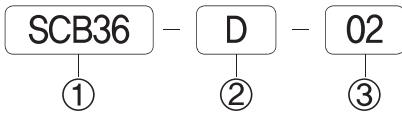

③ 연수

02: 2연 매니폴더

(표준 : 2연 ~ 14연)

② 배관형식

D: 직접배관형 매니폴더

BLK : 블랭킹 플레이트

SP : 패킹, 볼트 세트

매니폴더 치수

항목	연수										
	2	3	4	5	6	7	8	9	10	11	12
B	28,5	39,0	49,5	60,0	70,5	81,0	91,5	102,0	112,0	123,0	133,5
A	35,5	46,0	56,5	67,0	77,5	88,0	98,5	109,0	119,5	130,0	140,5

◆ SCP360 시리즈

▶ 2위치 싱글

SCP361D (N.C)

SCP371D (N.O)

▶ 2위치 더블

SCP380D

▶ 매니폴더 주문형식(직접배관형)

① 시리즈

SCB36 : SCP360 매니폴더

③ 연수

02: 2연 매니폴더

(표준 : 2연 ~ 14연)

② 배관형식

D: 직접배관형 매니폴더

BLK : 블랭킹 플레이트

SP : 패킹, 볼트 세트

매니폴더 치수

항목	연수											
	2	3	4	5	6	7	8	9	10	11	12	
B	40,0	56,0	72,0	88,0	104,0	120,0	136,0	152,0	168,0	184,0	200,0	
A	53,0	69,0	85,0	101,0	117,0	133,0	149,0	165,0	181,0	197,0	213,0	