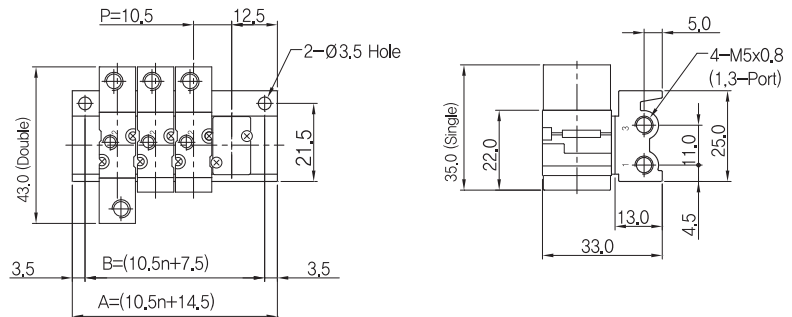

③ 연수

02: 2연 매니폴더

(표준 : 2연 ~ 14연)

② 배관형식

D: 직접배관형 매니폴더

BLK : 블랭킹 플레이트

SP : 패킹, 볼트 세트

매니폴더 치수