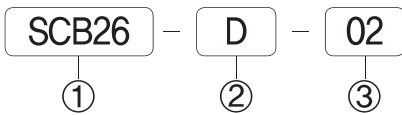

### ◆ 주문형식 표기방법

- ① **시리즈**  
SCP 에어오퍼레이트 밸브
- ② **적용규격**  
2 : SCP260 시리즈 (M3)  
3 : SCP360 시리즈 (M5)  
4 : SCP460 시리즈 (1/8)

- ③ **절환방식**  
6 : 2위치 싱글(N.C)  
7 : 2위치 싱글(N.O)  
8 : 2위치 더블

- ④ **복귀방식**  
0 : None  
1 : 에어 +스프링리턴  
2 : 에어리턴  
3 : 스프링리턴

◆ 매니폴더 주문형식(직접배관형)

① 시리즈

SCB26 : SCP260 매니폴더  
 SCB36 : SCP360 매니폴더  
 SCB46 : SCP460 매니폴더

③ 연수

02: 2련 매니폴더  
 (표준 : 2련 ~ 14련)  
 BLK : 블랭킹 플레이트

② 배관형식

D: 직접배관형 매니폴더

◆ SCP260 시리즈