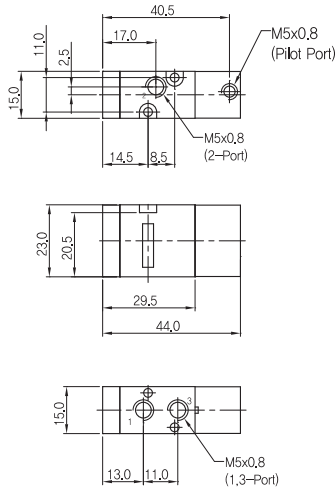

③ 연수

02: 2연 매니폴더

(표준 : 2연 ~ 14연)

② 배관형식

D: 직접배관형 매니폴더

BLK : 블랭킹 플레이트

SP : 패킹, 볼트 세트

매니폴더 치수

항목	연수										
	2	3	4	5	6	7	8	9	10	11	12
B	28,5	39,0	49,5	60,0	70,5	81,0	91,5	102,0	112,0	123,0	133,5
A	35,5	46,0	56,5	67,0	77,5	88,0	98,5	109,0	119,5	130,0	140,5

◆ SCP360 시리즈

▶ 2위치 싱글

SCP361D (N.C)

SCP371D (N.O)

② 배관형식

D: 직접배관형 매니폴더

BLK : 블랭킹 플레이트

SP : 패킹, 볼트 세트

매니폴더 치수

항목	연수											
	2	3	4	5	6	7	8	9	10	11	12	
B	40,0	56,0	72,0	88,0	104,0	120,0	136,0	152,0	168,0	184,0	200,0	
A	53,0	69,0	85,0	101,0	117,0	133,0	149,0	165,0	181,0	197,0	213,0	