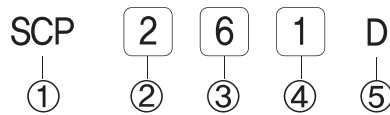

### ◆ 주문형식 표기방법

- ① **시리즈**  
SCP 에어오퍼레이트 밸브
- ② **적용규격**  
2 : SCP260 시리즈 (M3)  
3 : SCP360 시리즈 (M5)  
4 : SCP460 시리즈 (1/8)

- ③ **절환방식**  
6 : 2위치 싱글(N.C)  
7 : 2위치 싱글(N.O)  
8 : 2위치 더블

- ④ **복귀방식**  
0 : None  
1 : 에어 +스프링리턴  
2 : 에어리턴  
3 : 스프링리턴