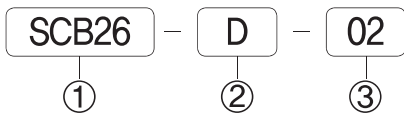

◆ 매니폴더 주문형식(직접배관형)

① 시리즈

SCB26 : SCP260 매니폴더  
 SCB36 : SCP360 매니폴더  
 SCB46 : SCP460 매니폴더

③ 연수

02: 2련 매니폴더  
 (표준 : 2련 ~ 14련)  
 BLK : 블랭킹 플레이트

② 배관형식

D: 직접배관형 매니폴더

◆ SCP260 시리즈

▶ 2위치 싱글

SCP261D (N,C)

SCP271D (N,O)

▶ 2위치 더블

SCP280D

▶ 매니폴더 주문형식(직접배관형)

① 시리즈

SCB26 : SCP260 매니폴더

③ 연수

02: 2연 매니폴더

(표준 : 2연 ~ 14연)

② 배관형식

D: 직접배관형 매니폴더

BLK : 블랭킹 플레이트

SP : 패킹, 볼트 세트

매니폴더 치수